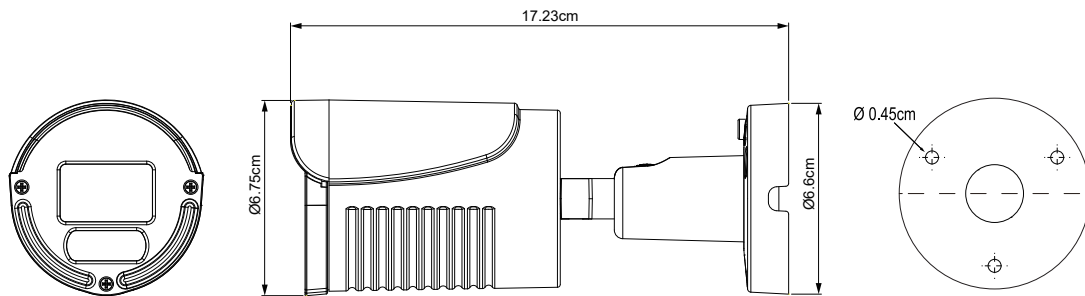

HD-TVIモデル New IR搭載 FHD 210万画素バレット型カメラ

ITC-DG1105AN New IR

フルハイビジョン画質出力搭載HD-TVIバレット型カメラ

210万画素の高画質映像で1920×1080PのフルHDの高画質映像を再現!!  
ITC-DG105Aの後継機NewIR搭載モデル

## ◎ 特徴

- NewIR搭載で2個のLEDで赤外線照射距離増幅  
赤外線照射距離は最大約25m
  - 210万画素1/2.7インチCMOS搭載  
高画質撮影が可能なCMOSセンサーを搭載する事によりフルHD(1080p)の映像出力を可能にしました。
  - 3.6mm固定レンズ搭載  
画角：水平96° × 垂直50° × 対角116°  
一般的な撮影範囲をさらに広く抑えたレンズを採用。
  - 防水規格IP66相当の防雨型  
雨の直接雨のかかる場所にも設置することができます。
  - 詳細設定が可能なDCCS機能  
当社販売のHD-TVIデジタルビデオレコーダー※1を使用することにより、本機の詳細設定をすることが出来ます。
- ※1. ITV-HDシリーズ又は ITV-DGシリーズ

## ◎ 寸法

## ◎ 仕様

撮像素子	1/2.7"CMOS イメージセンサー
画素数	約210万画素 【1930(H)×1088(V)】
水平解像度	1080P @30fps
最低被写体照度	0.1 Lux / F1.8 ,0 Lux (IR LED ON時)
S/N比	48dB以上 (AGC OFF時)
電子シャッター	自動 1/30~1/72,000秒
レンズ	f3.6mm / F1.8
画角	96° (水平) / 50° (垂直) / 116° (対角)
赤外線LED/照射距離	2個/最大25m
デイナイト機能	有り
アイリスモード	AES
ホワイトバランス	AUTO/INDOOR/OUTDOOR/USER
シャープネス	調整可能
AGC	High / Middle / Low / OFF
防水規格	IP66
電源/消費電力	DC12V0.5A/赤外線オフ時:150mA・赤外線オン時:365mA (±10%)
使用可能温度	-20℃~40℃
寸法	6.75(直径)×17.23(奥行き)※ブラケット含むcm
重量	360g