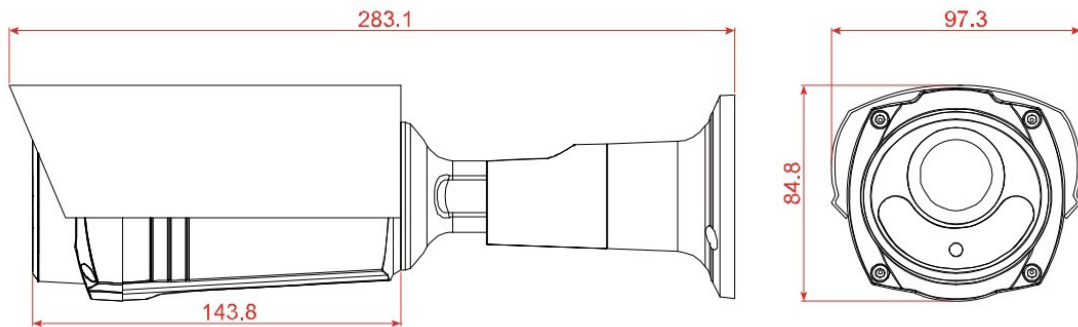

ITC-5M5646

500万画質出力搭載ハイブリッドバリフォーカルバレット型カメラ

500万画素の高画質映像で2560×1920Pの超高画質映像を再現!!
TVI・CVI・AHD・CVBS(アナログ)出力出来るハイブリッドモデル

◎ 特徴

- NewIR搭載で4個のLEDで赤外線照射距離増幅
赤外線照射距離は最大約50m
- 500万画素1/2.5インチCMOS搭載
高画質撮影が可能なCMOSセンサーを搭載する事により
5MP(2560×1920P)の映像出力を可能にしました。
- 2.8mm～12mmバリフォーカルレンズ搭載
電動式バリフォーカスレンズ搭載
レコーダー側 (ITV-5MXXシリーズ) の操作でレンズ調整が可能。
- 防水規格IP66相当の防雨型
雨の直接雨のかかる場所にも設置する事ができます。
- 詳細設定が可能なOSD機能
当社販売のハイブリッドデジタルビデオレコーダー※1を使用することにより、
本機の詳細設定をすることが出来ます。
※1. ITV-5M××シリーズ

◎ 寸法

◎ 仕様

撮像素子	1/2.5"CMOS イメージセンサー
画素数	約500万画素 【2560(H)×1920(V)】
映像フレームレート	5MP @20fps
最低被写体照度	0.1 Lux / F1.4～F2.8, 0 Lux (IR LED ON時)
S/N比	48dB以上 (AGC OFF時)
電子シャッター	自動 1/20～1/20,000秒
レンズ	f2.8mm～12mm / F1.4～F2.8
画角	113～33° (水平) / 59～18° (垂直) / 137～38° (対角)
赤外線LED/照射距離	4個/最大50m
デイナイト機能	有り
アイリスモード	AES
ホワイトバランス	AUTO
シャープネス	調整可能
AGC	AUTO
防水規格	IP66
電源/消費電力	DC12V1A/赤外線オフ時:120mA・赤外線オン時:340mA (±10%)
使用可能温度	-20℃～40℃
寸法	9.73(直径)×28.31(奥行き)※ブラケット含むcm
重量	940g