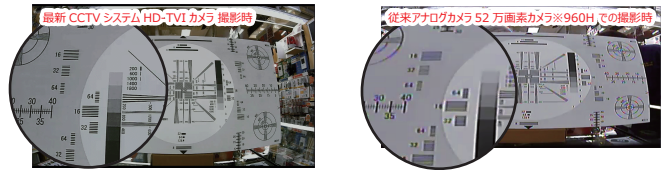

HD-TVIモデル フルハイビジョン210万画素ドーム型カメラ ITC-DG207(DGC1304)

モーターライズ[電動]レンズ機能搭載 HD-TVI 1080Pドーム型カメラ

従来の防犯カメラシステムとは違い、
210万画素の高画質映像で1920×1080PのフルHDの高画質映像を再現!!

特徴

- 夜間撮影が可能な赤外線LED4個搭載
NewIR搭載 赤外線照射距離は最大約50m
- 210万画素1/2.7インチCMOS搭載
高画質撮影が可能なCMOSセンサーを搭載する事によりフルHD(1080p)の映像出力を可能にしました。
- 防水規格IP66相当の防雨型
ドーム型カメラでは貴重な屋外仕様モデル
外観的に威圧の与えないドーム式ですので、ご近所に気を使われる方に最適な仕様です。
雨の直接雨のかかる場所にも設置することができます。
- DCCS機能でカメラレンズを電動ズーム
当社販売のHD-TVIデジタルビデオレコーダー※1を使用することにより、本機の設定を行う事が可能です。
DCCS[DVR Camera Communication Systemの略です。]
※接続されたレコーダー側で様々なカメラ設定を行える機能です。
※1. ITV-HDシリーズ又は ITV-DGシリーズ

撮影画像比較

寸法

仕様

撮像素子	1/2.7" CMOS イメージセンサー
画素数	約210万画素 【1930(H)×1088(V)】
水平解像度	1080P @30fps
最低被写体照度	0.1 Lux / F1.6 (Wide)~F2.8(Tele),0 Lux (IR LED ON時)
S/N比	48dB以上 (AGC OFF時)
電子シャッター	自動 1/30~1/720,000秒
レンズ	電動ズーム※1 f2.8 ~ 8 mm / F1.6 ~ F2.8
画角	広角時:104° (水平) / 56° (垂直) / 126° (対角) 望遠時:57° (水平) / 32° (垂直) / 65° (対角)
赤外線LED/照射距離	4個 / 最大50m
デナイト機能	有り
アイリスモード	AES
ホワイトバランス	AUTO / USER / PUSH / 8000K / 6000K / 4200K / 3200K
シャープネス	調整可能
AGC	調整可能
防水規格	IP66
電源/消費電力	DC12V/1A/赤外線オフ時:200mA・赤外線オフ時:600mA (±10%)
使用可能温度	-25°C~50°C
寸法	136.55(幅)×103.24(高さ)×148.8(奥行き)mm
重量	750g