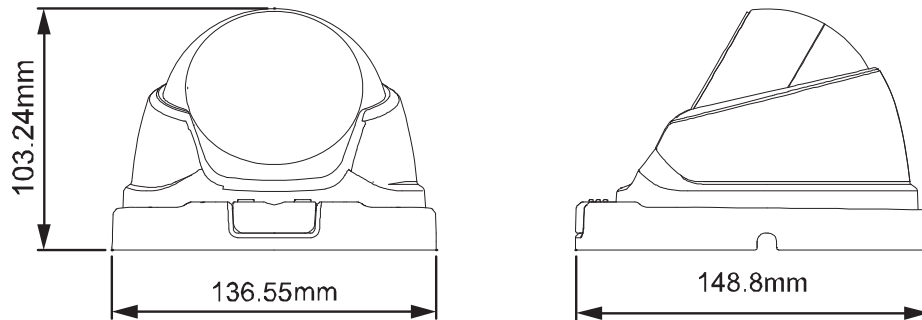

HD-TVIモデル フルハイビジョン210万画素ドーム型カメラ ITC-DG207(DGC1304)

モーターライズ[電動]レンズ機能搭載 HD-TVI 1080Pドーム型カメラ

従来の防犯カメラシステムとは違い、
210万画素の高画質映像で1920×1080PのフルHDの高画質映像を再現!!

特徴

- 夜間撮影が可能な赤外線LED4個搭載
NewIR搭載 赤外線照射距離は最大約50m
- 210万画素1/2.7インチCMOS搭載
高画質撮影が可能なCMOSセンサーを搭載する事によりフルHD(1080p)の映像出力を可能にしました。
- 防水規格IP66相当の防雨型
ドーム型カメラでは貴重な屋外仕様モデル
外観的に威圧の与えないドーム式ですので、ご近所に気を使われる方に最適な仕様です。
雨の直接雨のかかる場所にも設置することができます。
- DCCS機能でカメラレンズを電動ズーム
当社販売のHD-TVIデジタルビデオレコーダー※1を使用することにより、本機の設定を行う事が可能です。
DCCS[DVR Camera Communication Systemの略です。]
※接続されたレコーダー側で様々なカメラ設定を行える機能です。
※1. ITV-HDシリーズ又は ITV-DGシリーズ

撮影画像比較

寸法

仕様

撮像素子	1/2.7" CMOS イメージセンサー
画素数	約210万画素 【1930(H)×1088(V)】
水平解像度	1080P @30fps
最低被写体照度	0.1 Lux / F1.6 (Wide)~F2.8(Tele),0 Lux (IR LED ON時)
S/N比	48dB以上 (AGC OFF時)
電子シャッター	自動 1/30~1/720,000秒
レンズ	電動ズーム※1 f2.8 ~ 8 mm / F1.6 ~ F2.8
画角	広角時:104° (水平) / 56° (垂直) / 126° (対角) 望遠時:57° (水平) / 32° (垂直) / 65° (対角)
赤外線LED/照射距離	4個 / 最大50m
デナイト機能	有り
アイリスモード	AES
ホワイトバランス	AUTO / USER / PUSH / 8000K / 6000K / 4200K / 3200K
シャープネス	調整可能
AGC	調整可能
防水規格	IP66
電源/消費電力	DC12V/1A/赤外線オフ時:200mA・赤外線オフ時:600mA (±10%)
使用可能温度	-25°C~50°C
寸法	136.55(幅)×103.24(高さ)×148.8(奥行き)mm
重量	750g