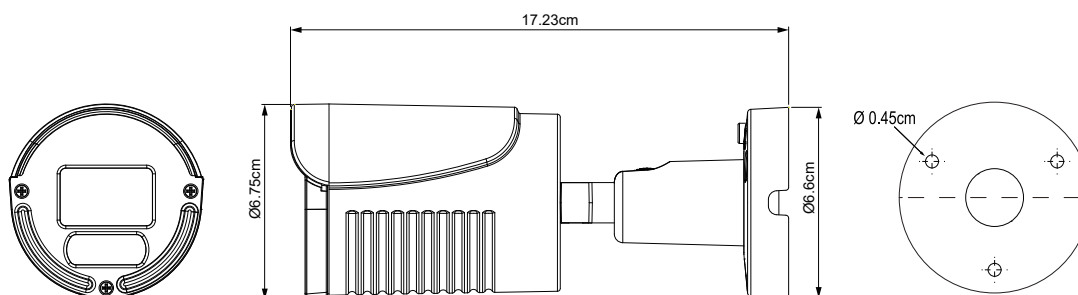

ITC-215T 

48画質アナログバレット型カメラ

48万画素の高画質映像で976×494の高画質映像を再現!!

◎ 特徴

- NewIR搭載で2個のLEDで赤外線照射距離増幅
赤外線照射距離は最大約25m
- 48万画素1/2.9インチCMOS搭載
高画質撮影が可能なCMOSセンサーを搭載する事により
48万画素の映像出力を可能にしました。
- 3.6mm固定レンズ搭載
画角：水平89° × 垂直46° × 対角108°
一般的な撮影範囲をさらに広く抑えたレンズを採用。
- 防水規格IP66相当の防雨型
雨の直接雨のかかる場所にも設置することができます。
- 詳細設定が可能なDCCS機能
当社販売のHD-TVIデジタルビデオレコーダー※1を使用することにより、
本機の詳細設定をすることが出来ます。

※1. ITV-HDシリーズ又は ITV-DGシリーズ

◎ 寸法

◎ 仕様

撮像素子	1/2.9"CMOS イメージセンサー
画素数	約48万画素【976(H)×494(V)】
水平解像度	@25fps
最低被写体照度	0.01 Lux / F1.8 ,0 Lux (IR LED ON時)
S/N比	48dB以上 (AGC OFF時)
電子シャッター	自動 1/20~1/50,000秒
レンズ	f3.6mm / F1.8
画角	89° (水平) / 46° (垂直) / 108° (対角)
赤外線LED/照射距離	2個/最大25m
デイナイト機能	有り
アイリスモード	AUTO
ホワイトバランス	AUTO
シャープネス	調整可能
AGC	AUTO
防水規格	IP66
電源/消費電力	DC12V1A/赤外線オフ時:50mA・赤外線オン時:200mA (±10%)
使用可能温度	-20°C~40°C
寸法	6.75(直径)×17.23(奥行き)※ブラケット含むcm
重量	360g